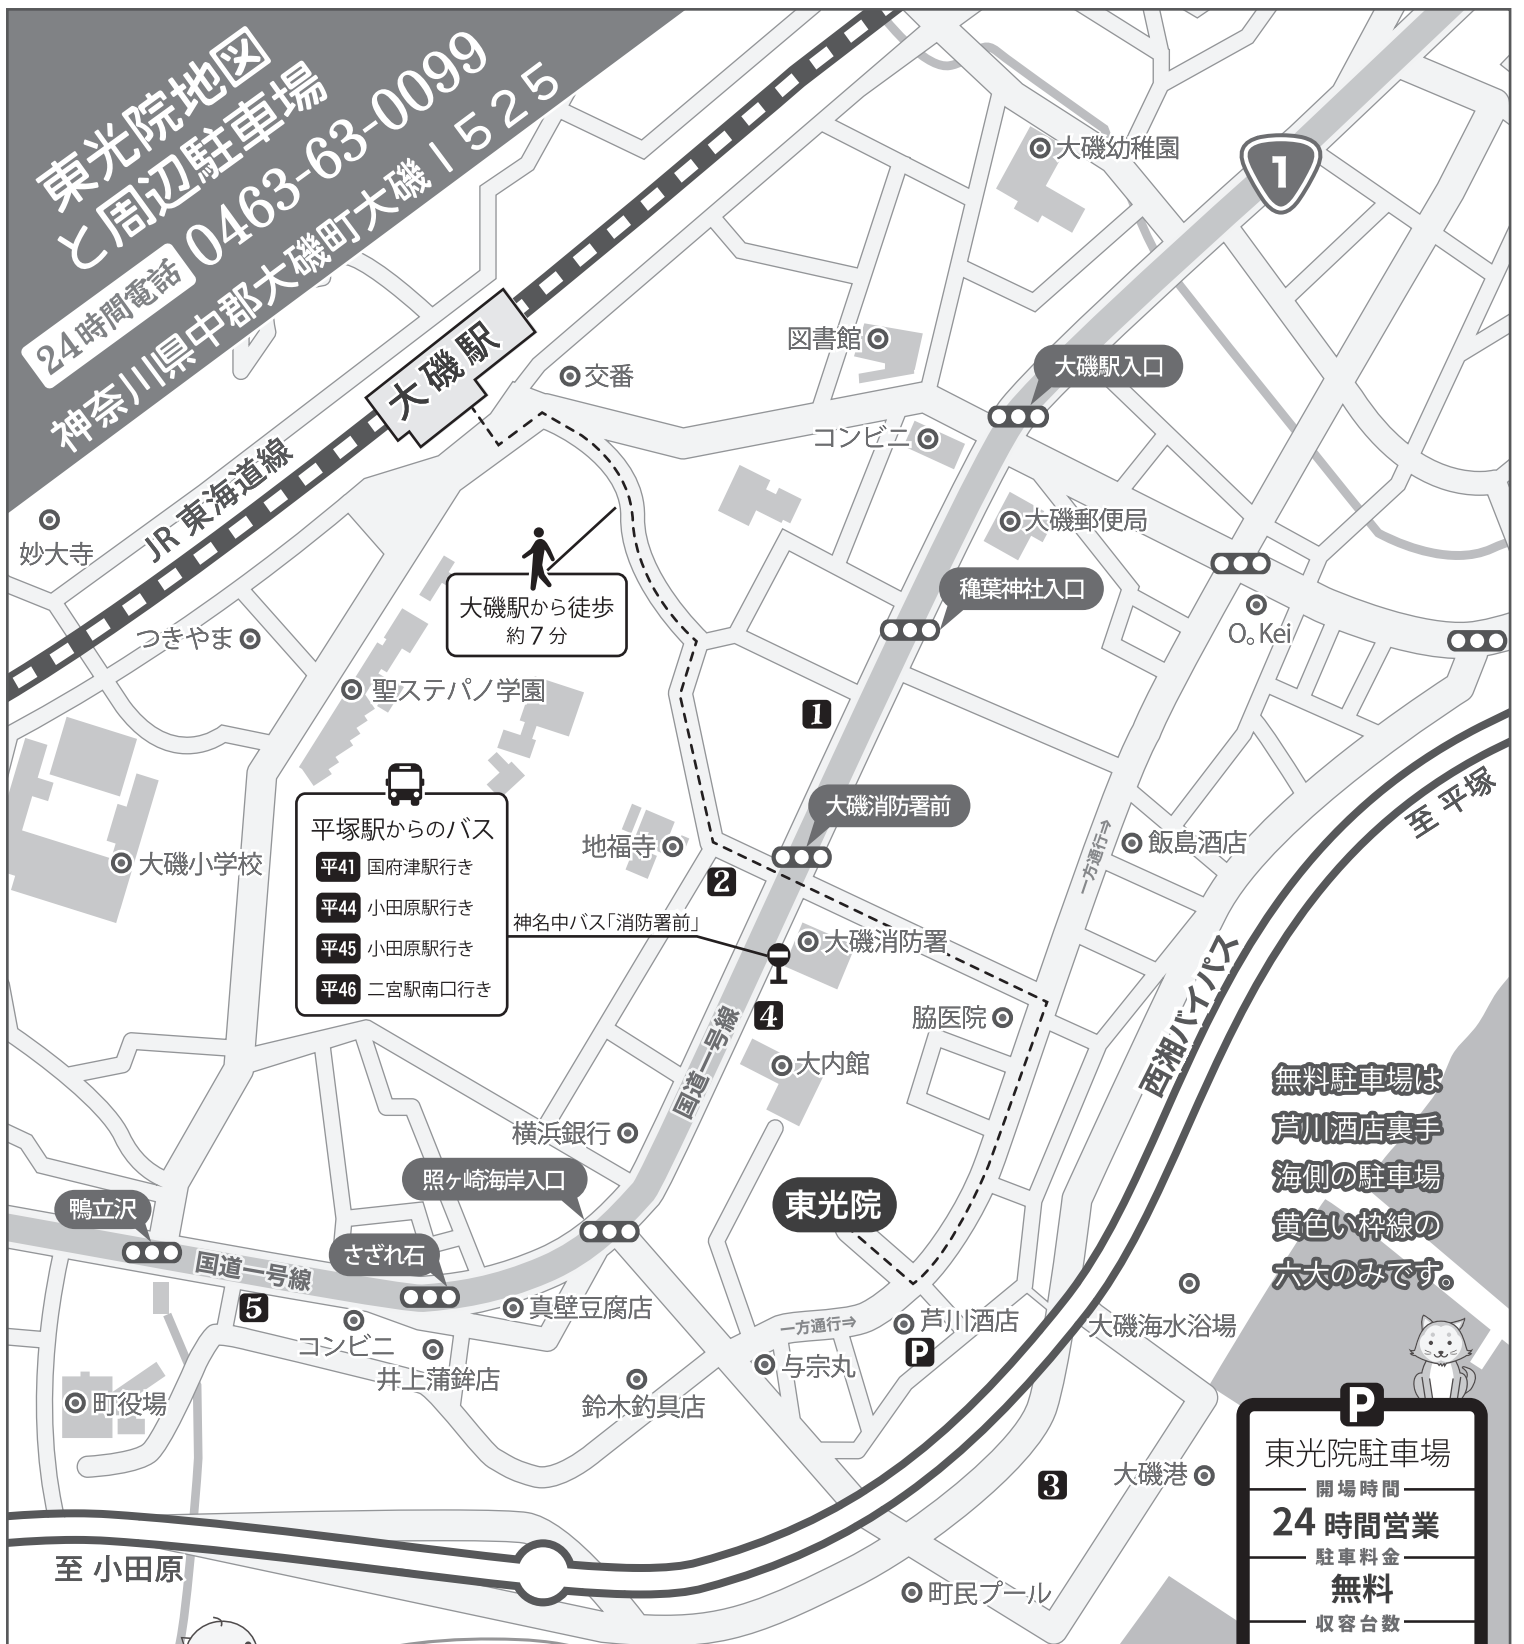

東光院地区
と周辺駐車場
24時間電話 0463-63-0099
神奈川県中郡大磯町大磯1525

平塚駅からのバス
 平41 国府津駅行き
 平44 小田原駅行き
 平45 小田原駅行き
 平46 二宮駅南口行き

大磯駅から徒歩
約7分

無料駐車場は
芦川酒店裏手
海側の駐車場
黄色い枠線の
六のみです。

P

東光院駐車場
 開場時間
24時間営業
 駐車料金
無料
 収容台数
6台
 注意事項
黄色い枠線のみ
 それ以外は月極です

東光院までの地図です。
車でいらっしゃるなら
県営駐車場が便利です！

1

ナビパーク大磯第1
 開場時間
8時～22時
 駐車料金
 平日
 08時-16時...100円/15分
 16時-22時...100円/20分
 土日祝
 08時-22時...100円/20分
最大1,200円
 収容台数
15台

2

東洋カーマックス
大磯駐車場
 開場時間
24時間営業
 駐車料金
 全日
 08時-20時...100円/20分
 20時-08時...100円/60分
最大1,200円
 収容台数
5台

3

大磯港県営駐車場
 開場時間
5時～22時
 駐車料金
 普通...310円/時間
 (上限1,020円)
 大型...620円/時間
 (上限2,060円)
 二輪...160円/時間
 (上限520円)
 収容台数
 第1駐車場: 114台
 第2駐車場: 239台

4

ダイレクトパーク大磯
 開場時間
24時間営業
 駐車料金
 全日
 08時-24時...200円/40分
 24時-08時...100円/60分
平日のみ最大1,200円

5

ダイレクトパーク
大磯鳴立沢
 開場時間
24時間営業
 駐車料金
 全日
 08時-24時...200円/40分
 24時-08時...100円/60分
平日のみ最大1,200円